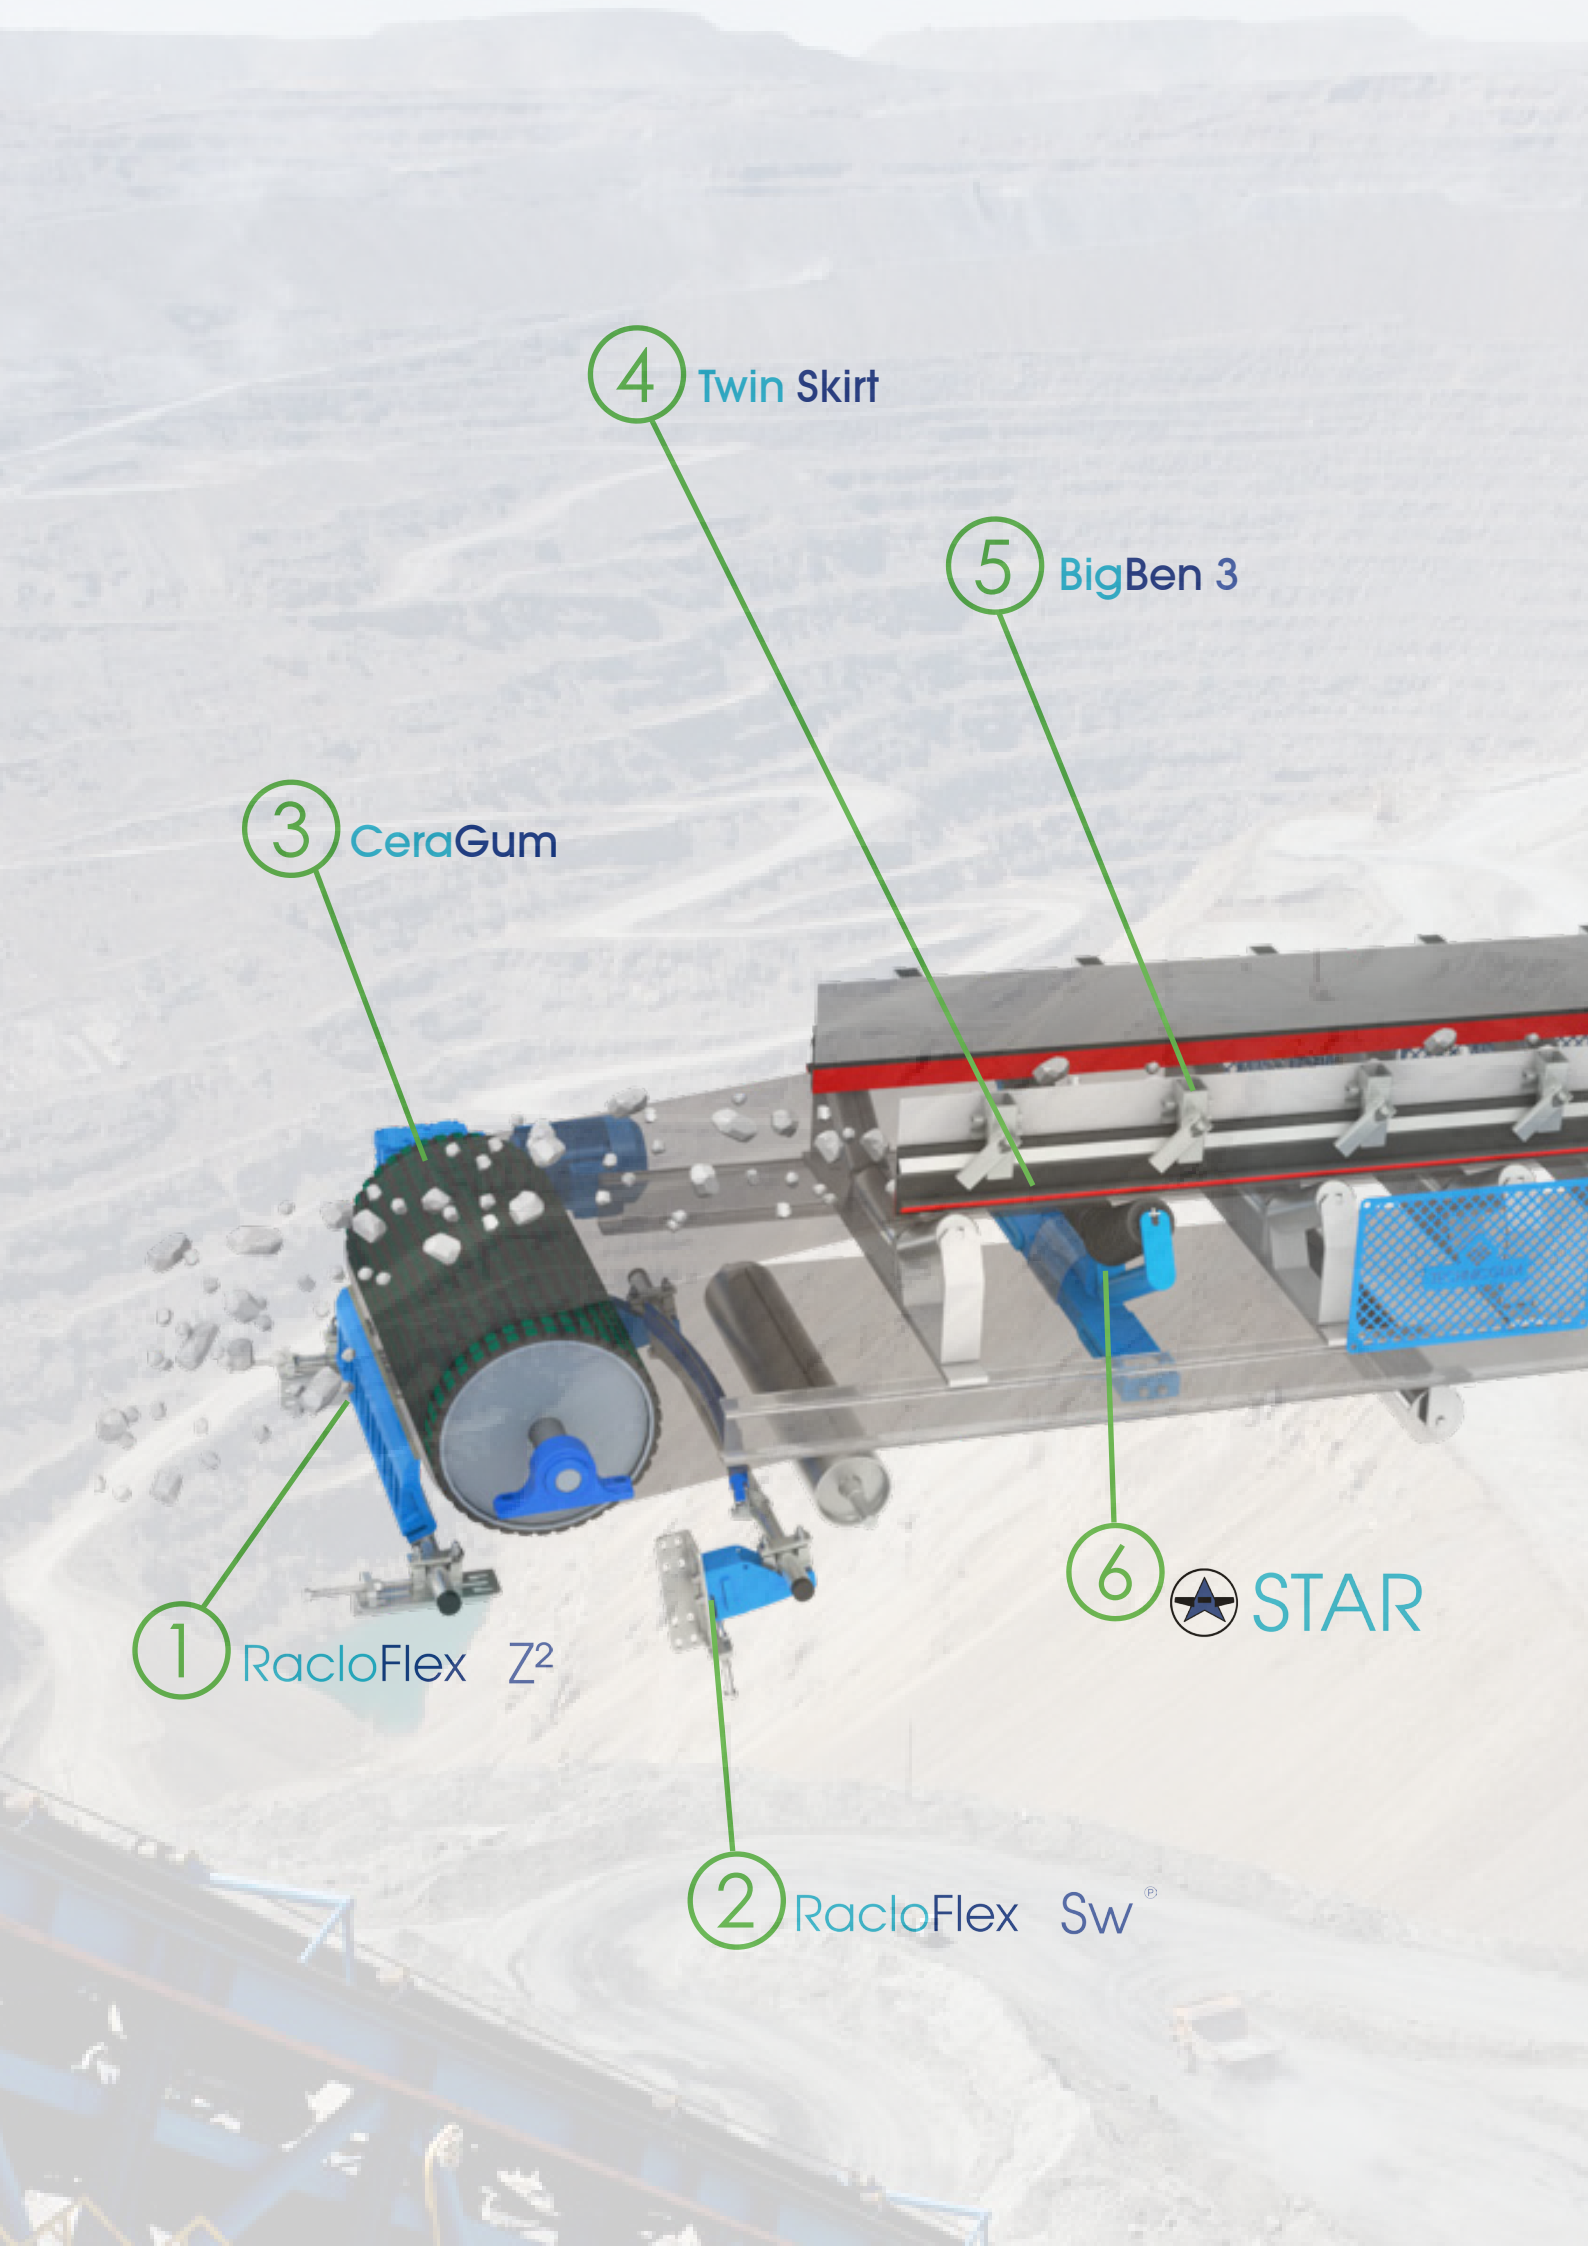

TECHNICGUM POLYMERES

Fija-solapas BigBen3 Clamping skirt BigBen3

Abrazadera de sujeción para un ajuste rápido de las solapas
Clamping grip for fast adjustment of the skirts

1 RacloFlex Z²

3 CeraGum

4 Twin Skirt

2 RacloFlex Sw[®]

5 BigBen 3

6  STAR

7 Sirocco

8 Placas de Criba
Poliuretano
Screening Media
Polyurethane

11 RacloFlex VP

6  STAR

10 NBB Skirt

9 Cuna Atlas
Atlas Cradle

12 Equipo de seguridad
Security equipment

Fija-solapas BigBen3

Clamping skirt BigBen3

- Acero galvanizado
- Fácil instalación
- Desmontaje rápido
- Para solapas de 6 a 30 mm de grosor
- Uso en funcionamiento
- Galvanised steel
- Easy installation
- Quick dismounting
- For skirts from 6 to 30 mm thick
- Can be adjusted in work

Los fija-solapas BigBen3 permiten:

- El uso de solapas simples sin taladrar, para un menor coste
- El reajuste rápido de las solapas, por una sola persona y sin herramientas, de varios centenares de metros para una perfecta impermeabilidad.