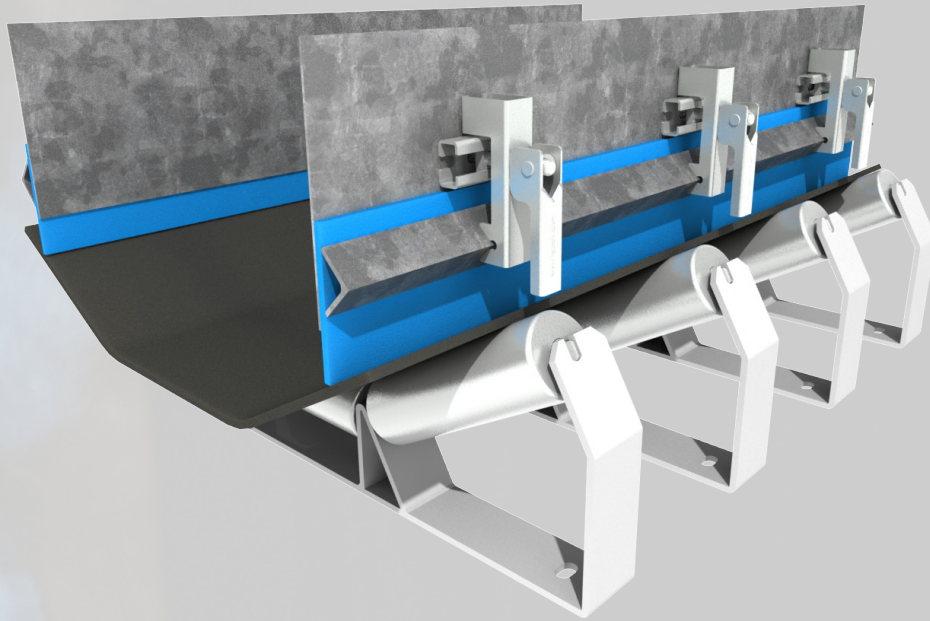

TECHNICGUM POLYMERES

Fija-solapas BigBen3 Clamping skirt BigBen3

Abrazadera de sujeción para un ajuste rápido de las solapas
Clamping grip for fast adjustment of the skirts

1 RacloFlex Z²

3 CeraGum

4 Twin Skirt

9 Cuna Atlas
Atlas Cradle

12 Equipo de seguridad
Security equipment

Fija-solapas BigBen3

Clamping skirt BigBen3

- Acero galvanizado
- Fácil instalación
- Desmontaje rápido
- Para solapas de 6 a 30 mm de grosor
- Uso en funcionamiento
- Galvanised steel
- Easy installation
- Quick dismounting
- For skirts from 6 to 30 mm thick
- Can be adjusted in work

Los fija-solapas BigBen3 permiten:

- El uso de solapas simples sin taladrar, para un menor coste
- El reajuste rápido de las solapas, por una sola persona y sin herramientas, de varios centenares de metros para una perfecta impermeabilidad.

The skirt clamp BigBen3 enables :

- The use of simple non-pierced skirts for a lower price
- The readjusting of the sealing, in a short period of time, by only one person without tools, of hundred of meters of conveyor for a perfect cleanliness.